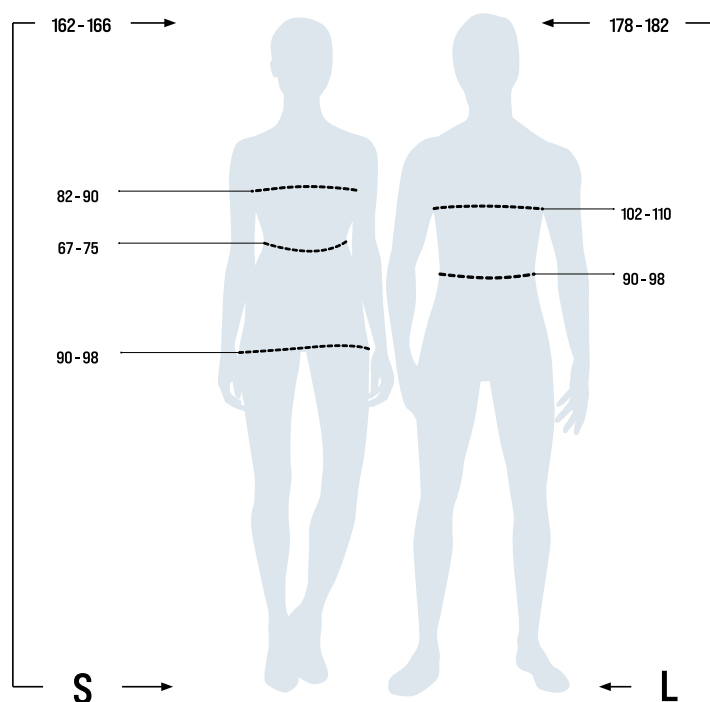

## HOMMES / UNISEXE

taille	XS		S		M		L		XL		2XL		3XL		4XL		5XL	
	-	-	44	46	48	50	52	54	56	58	60	62	-	-	-	-	-	-
hauteur	168		172		176		180		184		188		192		196		200	
tour de poitrine	80	84	88	92	96	100	104	108	112	116	120	126	132	138	144	150	156	162
tour de taille	68	72	76	80	84	88	92	96	100	104	108	114	120	126	132	138	144	150
tour de cou	34	35	36	37	38	39	40	41	42	43	44	45	46	47	48	49	50	51

## FEMMES

taille	XS		S		M		L		XL		2XL		3XL	
hauteur	160		164		168		172		176		180		184	
tour de poitrine	76	80	85	88	92	96	100	104	110	116	122	128	134	140
tour de taille	61	65	69	73	77	81	85	89	95	101	107	113	119	125
tour de hanches	84	88	92	96	100	104	108	112	116	120	125	130	135	140

## ENFANTS

Âge (ans)	4	6	8	10	12
hauteur	110	122	134	146	158
tour de poitrine	58 / 57	61 / 61	67 / 67	73 / 73	79 / 79
tour de taille	54 / 54	57 / 57	59,5 / 59,5	63 / 62,5	67 / 66
tour de hanches	61	67	72	78	86
longueur dos	25	29	31	34	38

## EXEMPLE D'INTERVALLES MAXIMUM DES DIMENSIONS DE LA TAILLE

Les données du tableau indiquent les dimensions du corps, non des vêtements.

Veuillez indiquer le numéro de commande du produit dans le format suivant : code produit-code coloris-code taille. Exemple : T-shirt Basic noir, taille M = 129-01-14.